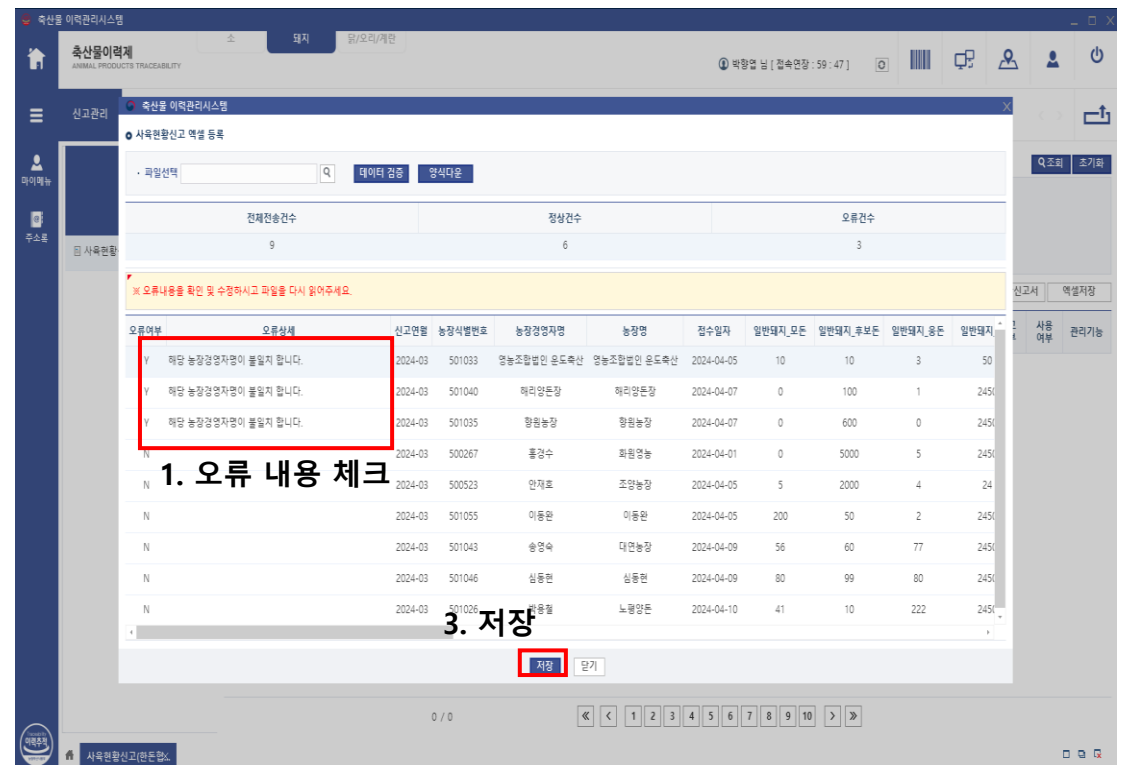

1. 이력제 입력 방법 개선

<변경된 입력 방식>

5) 축산물이력관리시스템 로그인 → 신고관리 → 엑셀 파일등록 → 저장