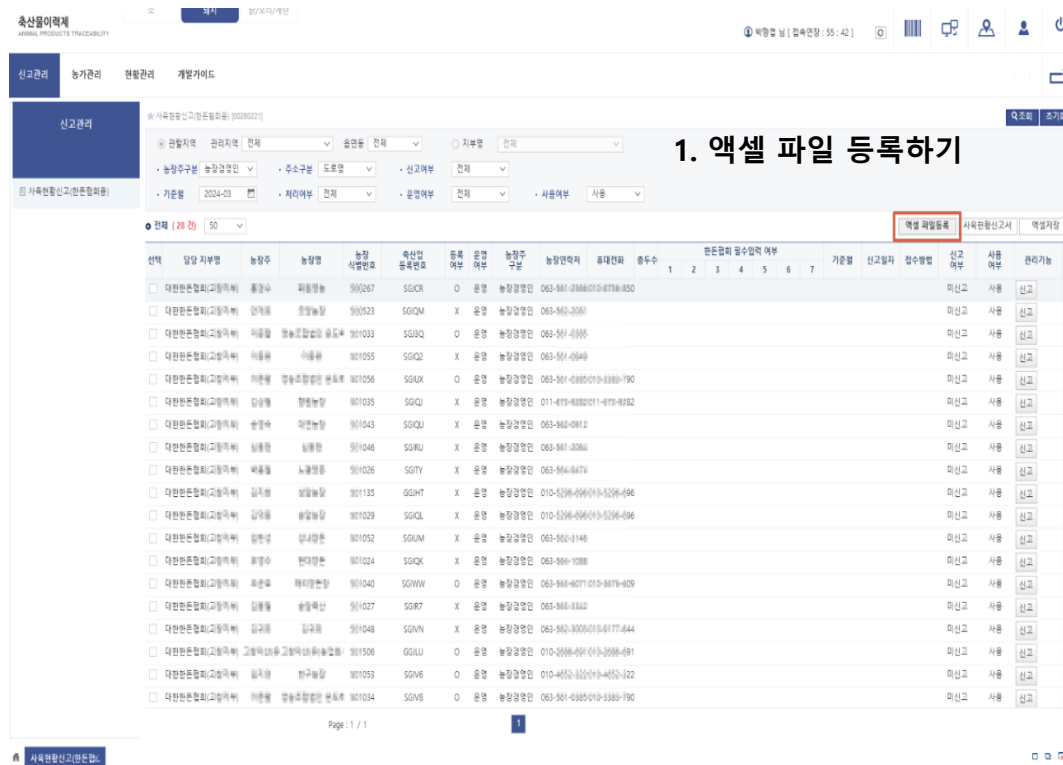

1. 이력제 입력 방법 개선

<변경된 입력 방식>

5) 축산물이력관리시스템 로그인 → 신고관리 → 엑셀 파일등록 → 저장